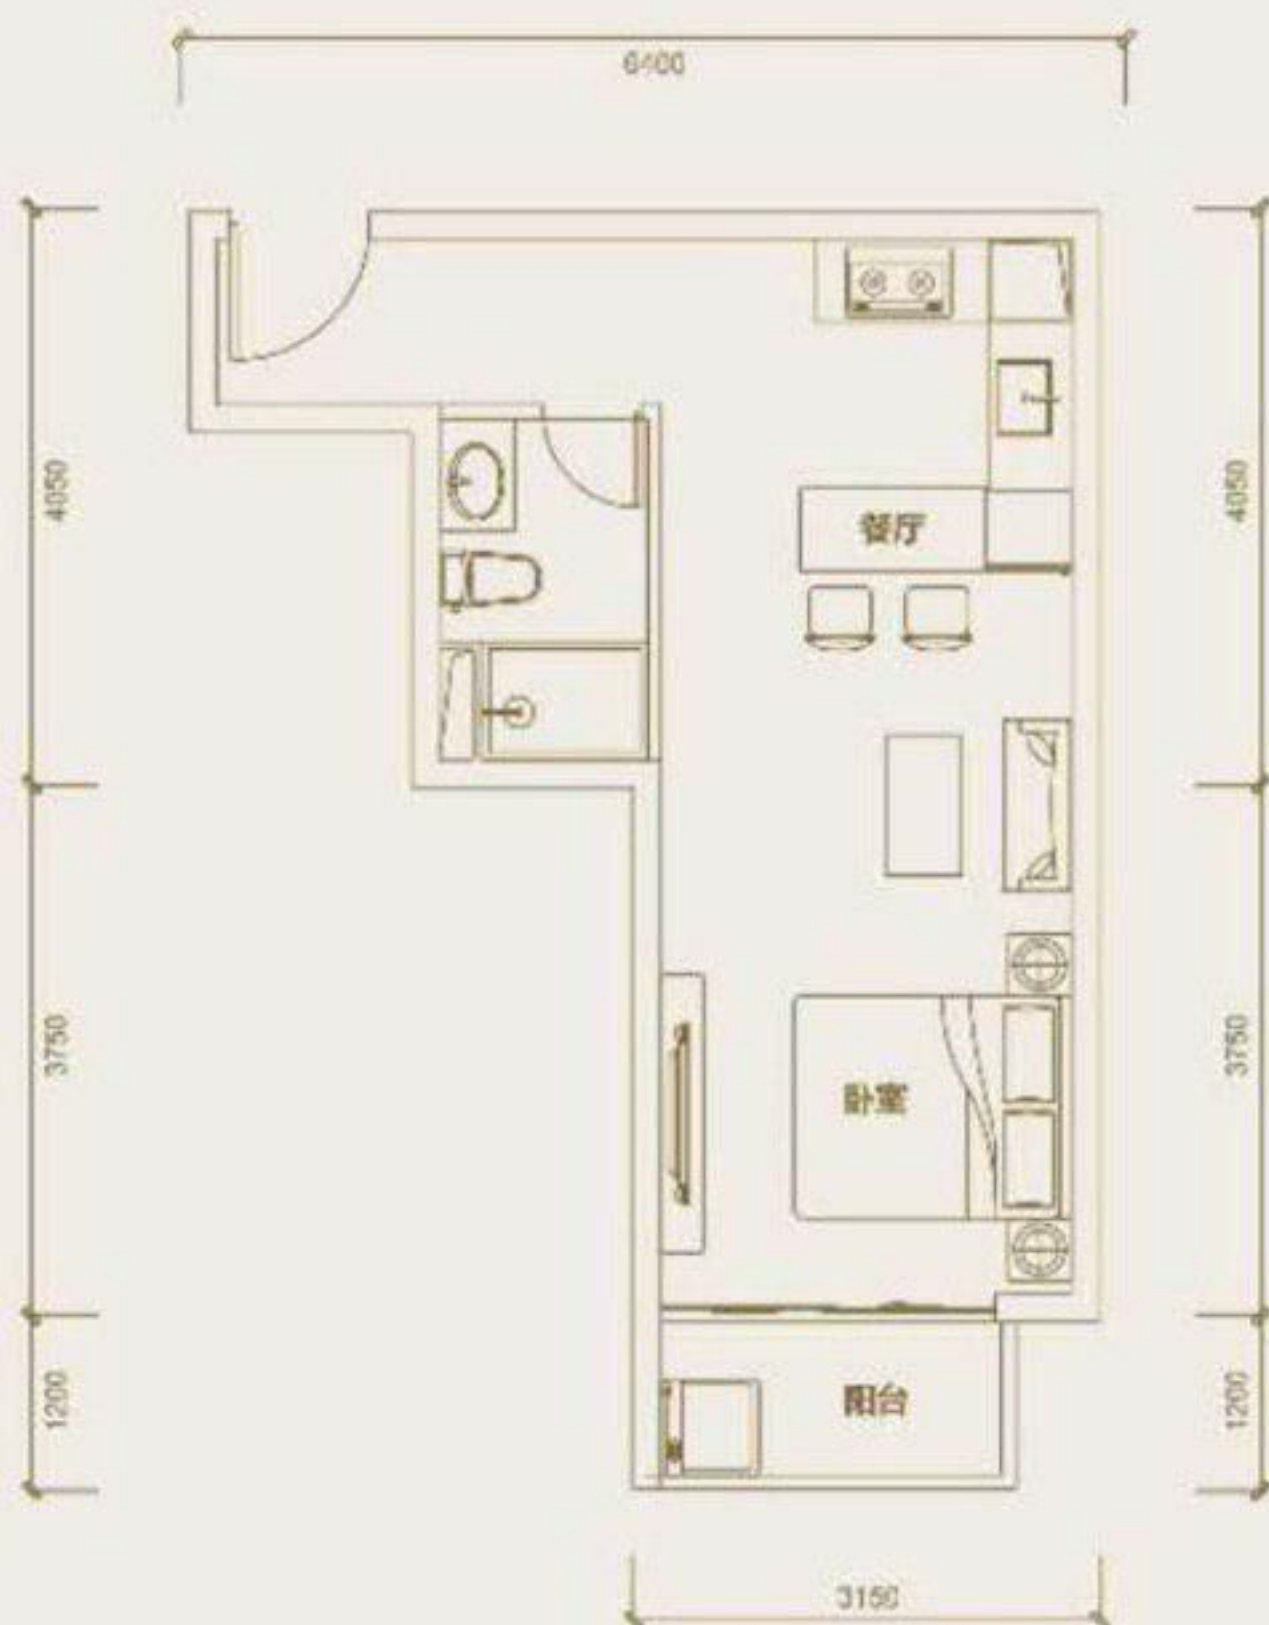

Y U E T A I
F H N O M P E N H A R B O U R

◦ 实用面积：51.69m² ◦ 公摊面积：13.15m² ◦ 建筑面积：64.84m²

Y U E T A I
 P H N O M P E N H A R B O U R

● 实用面积：105.55m² ● 公摊面积：30.55m² ● 建筑面积：136.10m²

Y U E T A I
P H X O M P E N P I A B R O U R

● 实用面积：67.78m² ● 公摊面积：19.62m² ● 建筑面积：87.40m²

Y U E T A I
P H X O M P E N H H A R B O U R

◦ 实用面积：108.39m² ◦ 公摊面积：31.37m² ◦ 建筑面积：139.76m²

Y U E T A I
F H Y G M P E N H H A R B O U R

◉ 实用面积：57.24m² ◉ 公摊面积：14.56m² ◉ 建筑面积：71.80m²

Y U E T A I
P H N O M P E N H H A R B O U R

◦ 实用面积：36.19m² ◦ 公摊面积：9.21m² ◦ 建筑面积：45.40m²