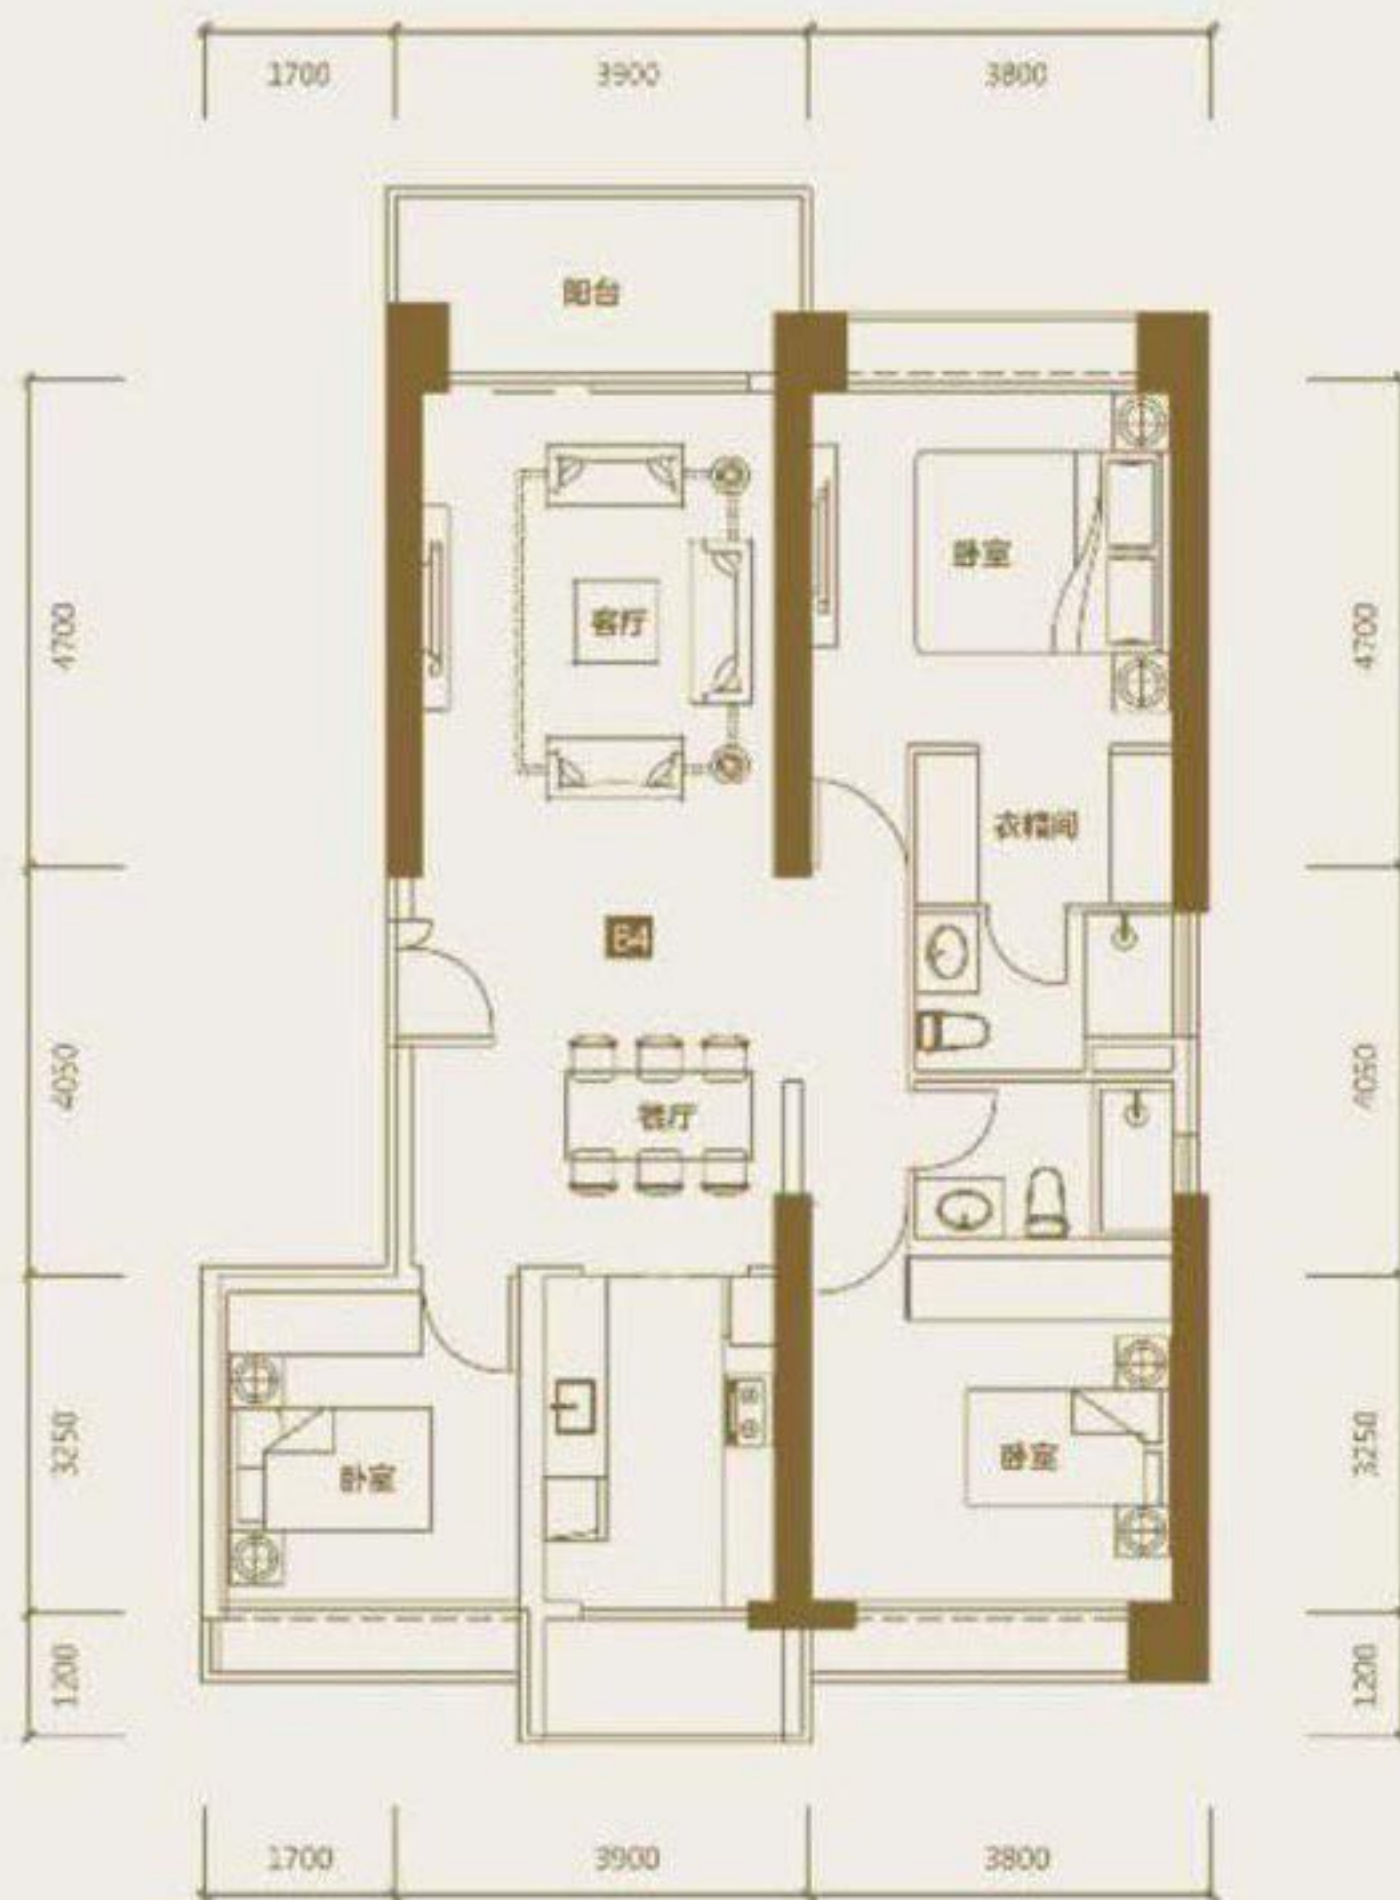

Y U E T A I
F H N O M P E N H A R B O U R

◦ 实用面积：51.69m² ◦ 公摊面积：13.15m² ◦ 建筑面积：64.84m²

Y U E T A I
 P H N O M P E N H A R B O U R

● 实用面积：105.55m² ● 公摊面积：30.55m² ● 建筑面积：136.10m²

Y U E T A I
P H X O M P E N P I A B R O U R

● 实用面积：67.78m² ● 公摊面积：19.62m² ● 建筑面积：87.40m²

Y U E T A I
P H X O M P E N H H A R B O U R

◦ 实用面积：108.39m² ◦ 公摊面积：31.37m² ◦ 建筑面积：139.76m²

Y U E T A I
F H Y G M P E N H H A R B O U R

◉ 实用面积：57.24m² ◉ 公摊面积：14.56m² ◉ 建筑面积：71.80m²

Y U E T A I
P H N O M P E N H H A R B O U R

◦ 实用面积：36.19m² ◦ 公摊面积：9.21m² ◦ 建筑面积：45.40m²