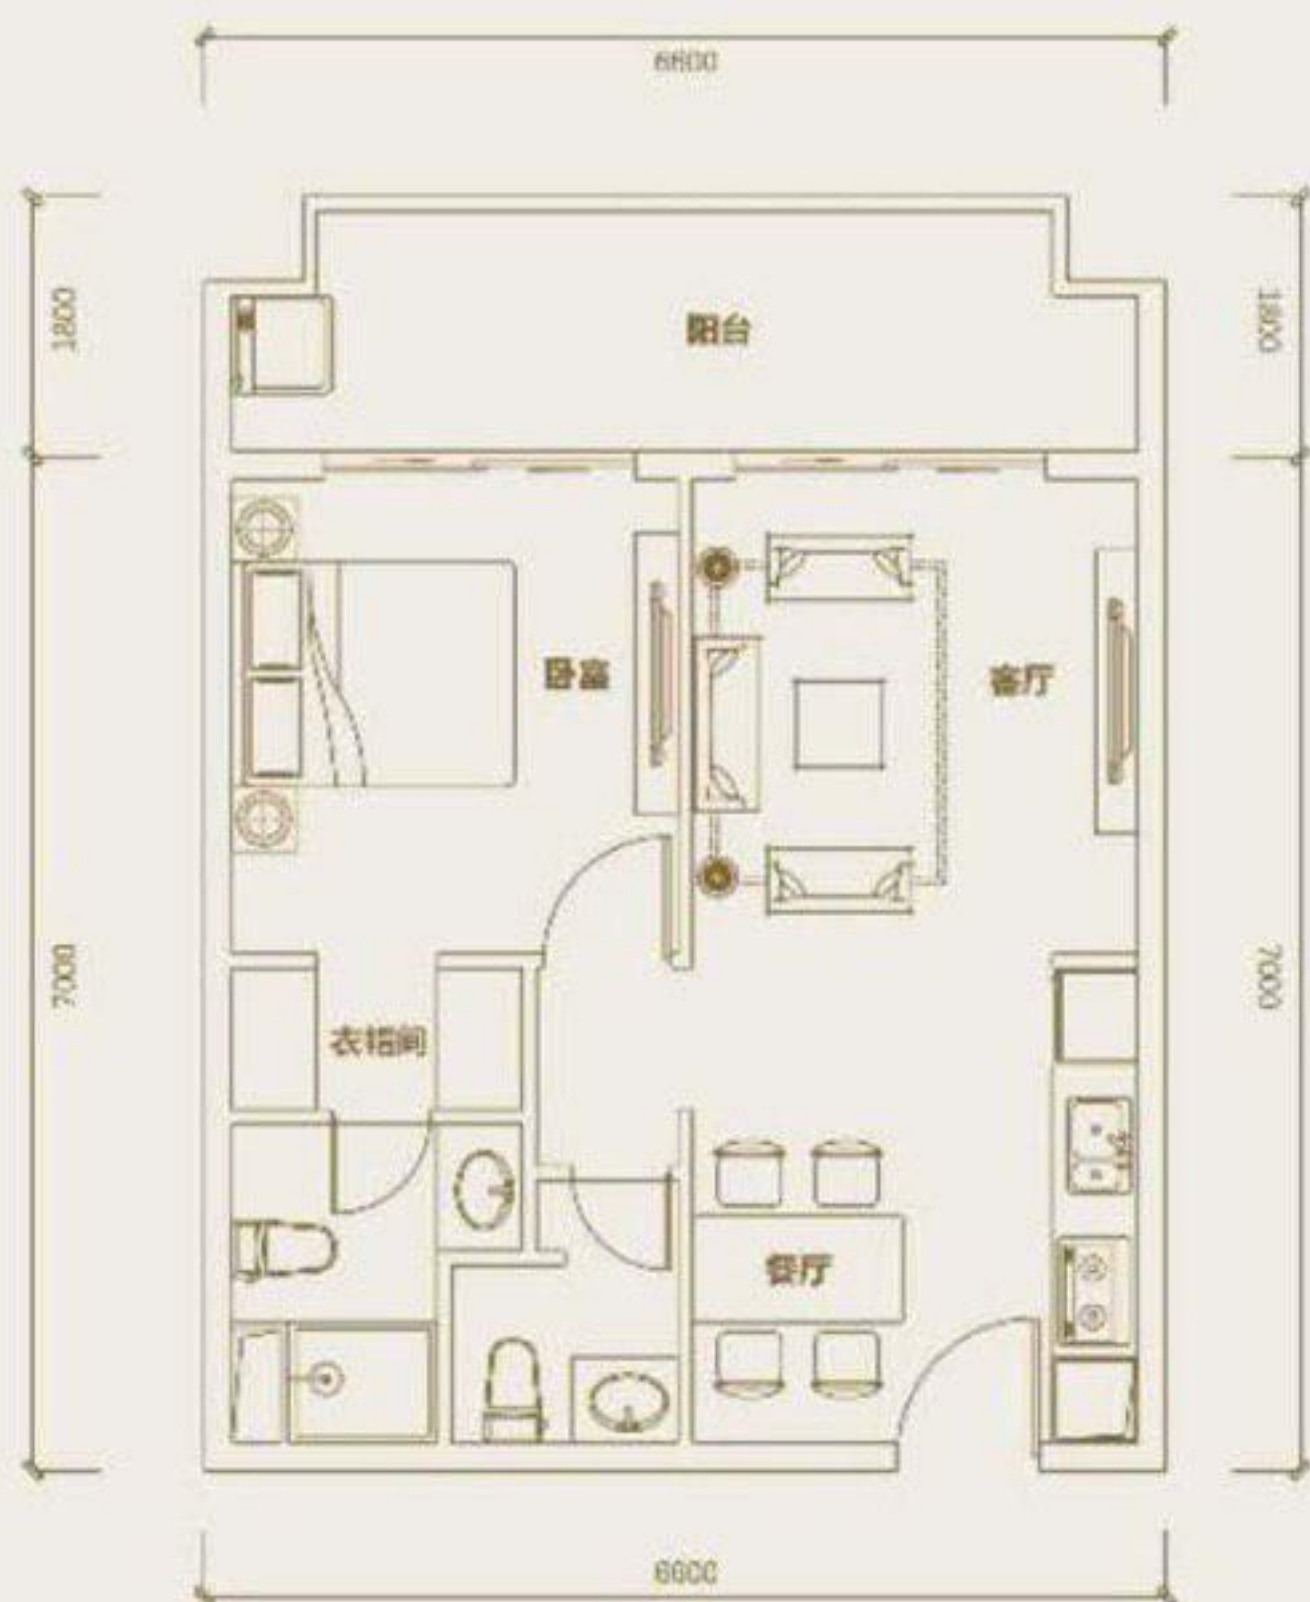

Y U E T A I
F H N O M P E N H A R B O U R

◦ 实用面积：51.69m² ◦ 公摊面积：13.15m² ◦ 建筑面积：64.84m²

Y U E T A I
 P H N O M P E N H A R B O U R

● 实用面积：105.55m² ● 公摊面积：30.55m² ● 建筑面积：136.10m²

Y U E T A I
P H X O M P E N P I A B R O U R

● 实用面积：67.78m² ● 公摊面积：19.62m² ● 建筑面积：87.40m²

Y U E T A I
P H X O M P E N H H A R B O U R

◦ 实用面积：108.39m² ◦ 公摊面积：31.37m² ◦ 建筑面积：139.76m²

Y U E T A I
F H Y G M P E N H H A R B O U R

◉ 实用面积：57.24m² ◉ 公摊面积：14.56m² ◉ 建筑面积：71.80m²

Y U E T A I
P H N O M P E N H H A R B O U R

◦ 实用面积：36.19m² ◦ 公摊面积：9.21m² ◦ 建筑面积：45.40m²