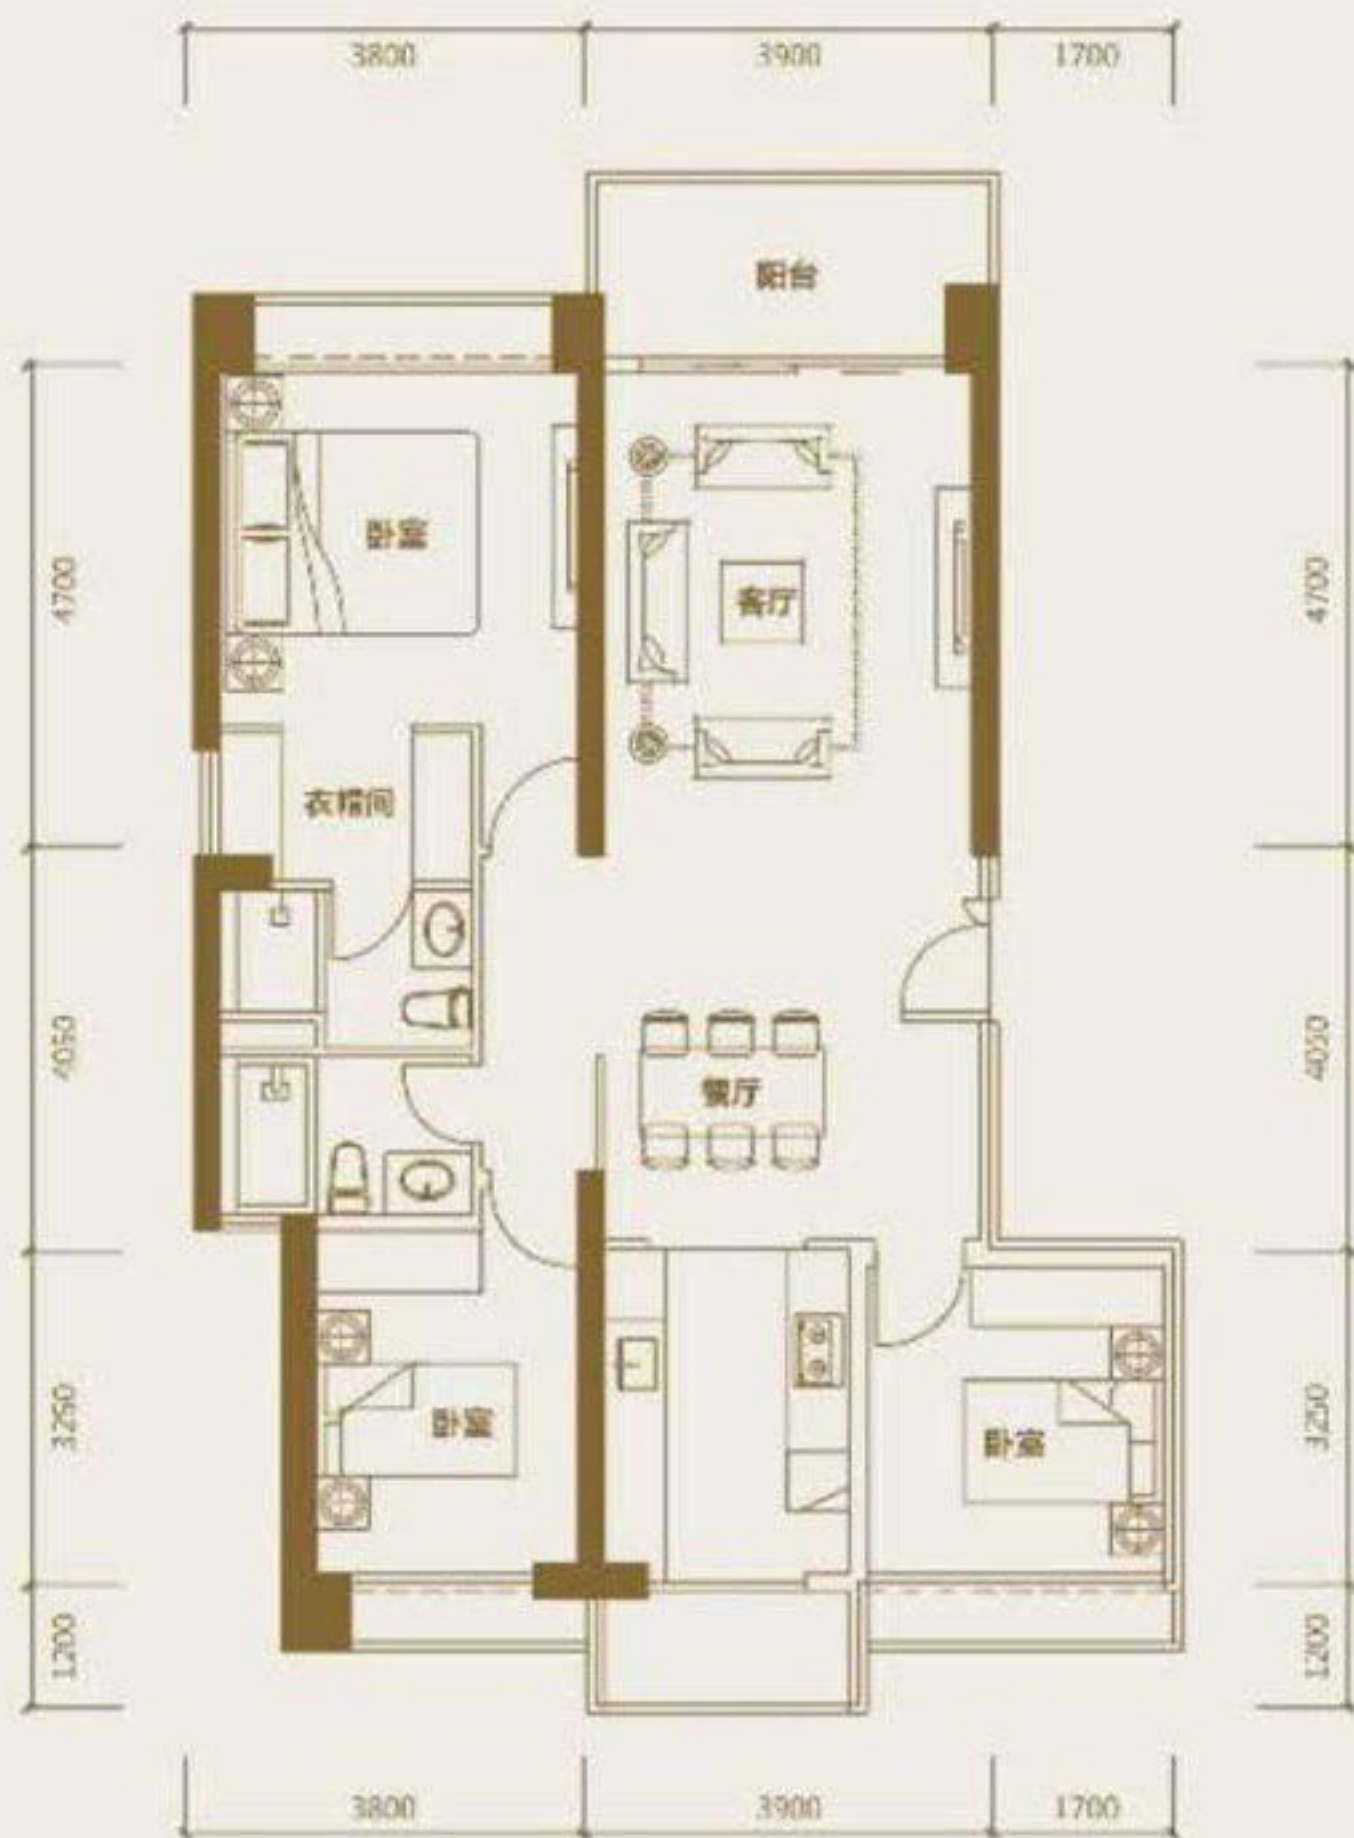

Y U E T A I
F H N O M P E N H A R B O U R

◦ 实用面积：51.69m² ◦ 公摊面积：13.15m² ◦ 建筑面积：64.84m²

Y U E T A I
 P H N O M P E N H A R B O U R

● 实用面积：105.55m² ● 公摊面积：30.55m² ● 建筑面积：136.10m²

Y U E T A I
P H X O M P E N P I A B R O U R

● 实用面积：67.78m² ● 公摊面积：19.62m² ● 建筑面积：87.40m²

Y U E T A I
P H X O M P E N H H A R B O U R

◦ 实用面积：108.39m² ◦ 公摊面积：31.37m² ◦ 建筑面积：139.76m²

Y U E T A I
F H Y G M P E N H H A R B O U R

◉ 实用面积：57.24m² ◉ 公摊面积：14.56m² ◉ 建筑面积：71.80m²

Y U E T A I
P H N O M P E N H H A R B O U R

◦ 实用面积：36.19m² ◦ 公摊面积：9.21m² ◦ 建筑面积：45.40m²